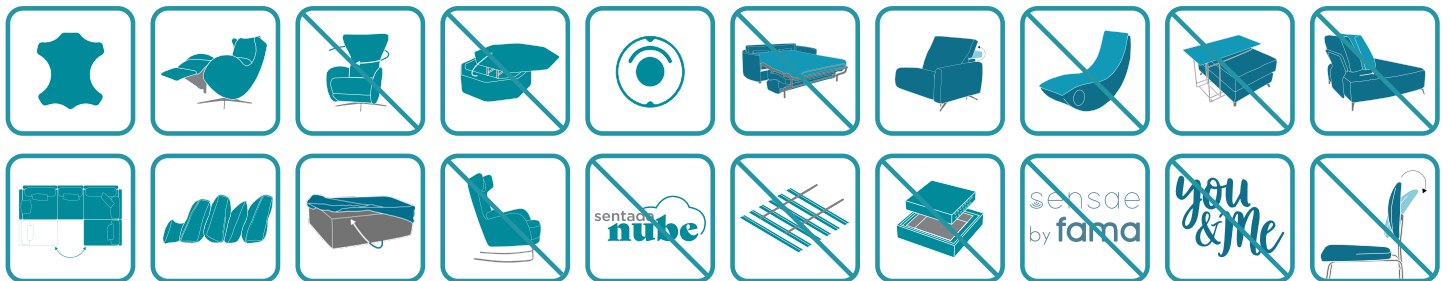

Options

Baltia est fabriqué chez Fama Sofas dont le système qualité est certifié par AENOR et IQNET, selon ISO 9001-2015, avec le numéro de certificat ES-0790/1999 ainsi que le certificat de gestion environnementale selon ISO 14001-2019.

Tous les modèles ont dépassé les preuves exigées pour la concession de l'étiquette de contrôle de Qualité des laboratoires d'Aidima-Cetem

FAMA SOFAS S.L.U.

C/ Dr. Barraquer | Roviral, 1 - P.O.Box 41

30510 YECLA (Murcia) SPAIN

Telf: 968751050 / info@fama.es / www.fama.es