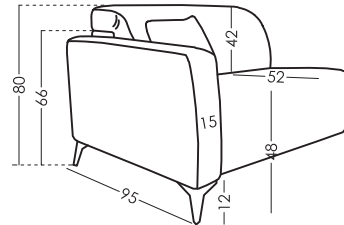

Dimensions

Largeur:	cm
Hauteur:	80cm
Profondeur:	95cm
Hauteur assise:	48cm
Hauteur accoudoir:	66cm
Hauteur dossier:	42cm
Profondeur ouverte:	167cm

Information technique

Carcasse:	Carcasse en bois (pin) et MDF
Suspension assise:	N.E.A
Suspension dossier:	Support dossier métallique
Mousse d'assise:	Toucher medium (blanche) + doux
Assise:	Fibre + Mousse de 35kg
Dossier:	Fibersilk 100%
Coussin d'ornement:	Fibersilk 100%
Parties déhoussables:	Assise, dossier et coussins*